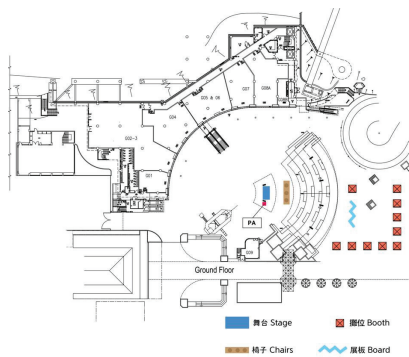

05

- 音乐设计制作
- 室内剧场和户外舞台安装
- 戏剧舞台制作
- 音乐会
- 活动管理
- 筹划会议展览